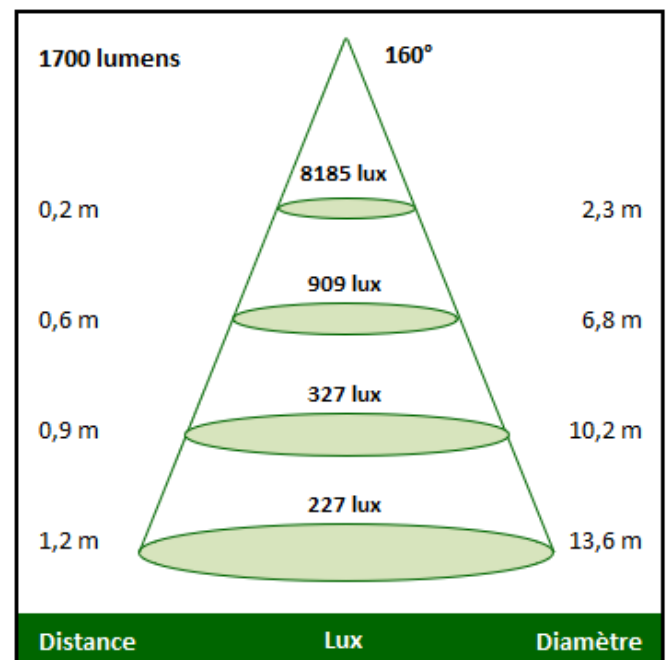

PLAN D'ECLAIRAGE

REFERENCES

Référence	Température de couleur	Protection
RUB_COB_HP_W_BC	3000°K	IP66
RUB_COB_HP_W_BM	4000°K	IP66
RUB_COB_HP_W_BN	6000°K	IP66