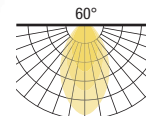

Collerette finition nickel brossé
DLKZCOLO2