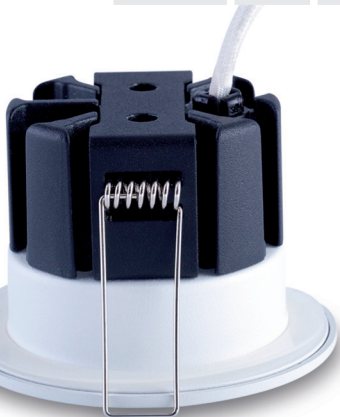

FICHE TECHNIQUE

Downlight **OSCAR CCT**

Bornier rapide à repiquage	CCT changing	Gradable Triac d'origine	IP65
----------------------------	--------------	--------------------------	------

garantie 5 ans
50 000 heures
RoHS compliant
CE

7W	gradable Triac d'origine	IP65	CCT changing 3000K / 4000K / 6000K	avec bornier rapide à repiquage	UGR 21
IK04	éclairage 60°	driver intégré	IRC 80	75 mm	recouvrable de laine de verre roulée
LED COB	PF 0.90	AC220-240V	utilisation -20 / +40°C	EN62471 -RG0-	L80B10 à 25°C

Collerette en aluminium, diffuseur polycarbonate, driver déporté. Dos en plastique avec coque retardateur de feu. Bornier à repiquage rapide.

Références	Watts	Lumens	Collerette	Temp° couleur	Master Carton	Gradation	Poids
DL07OSCO1CCT	7W	620 lm	Blanc	CCT Changing 3000K / 4000K / 6000K	x40 pièces	Triac	0.33 Kg